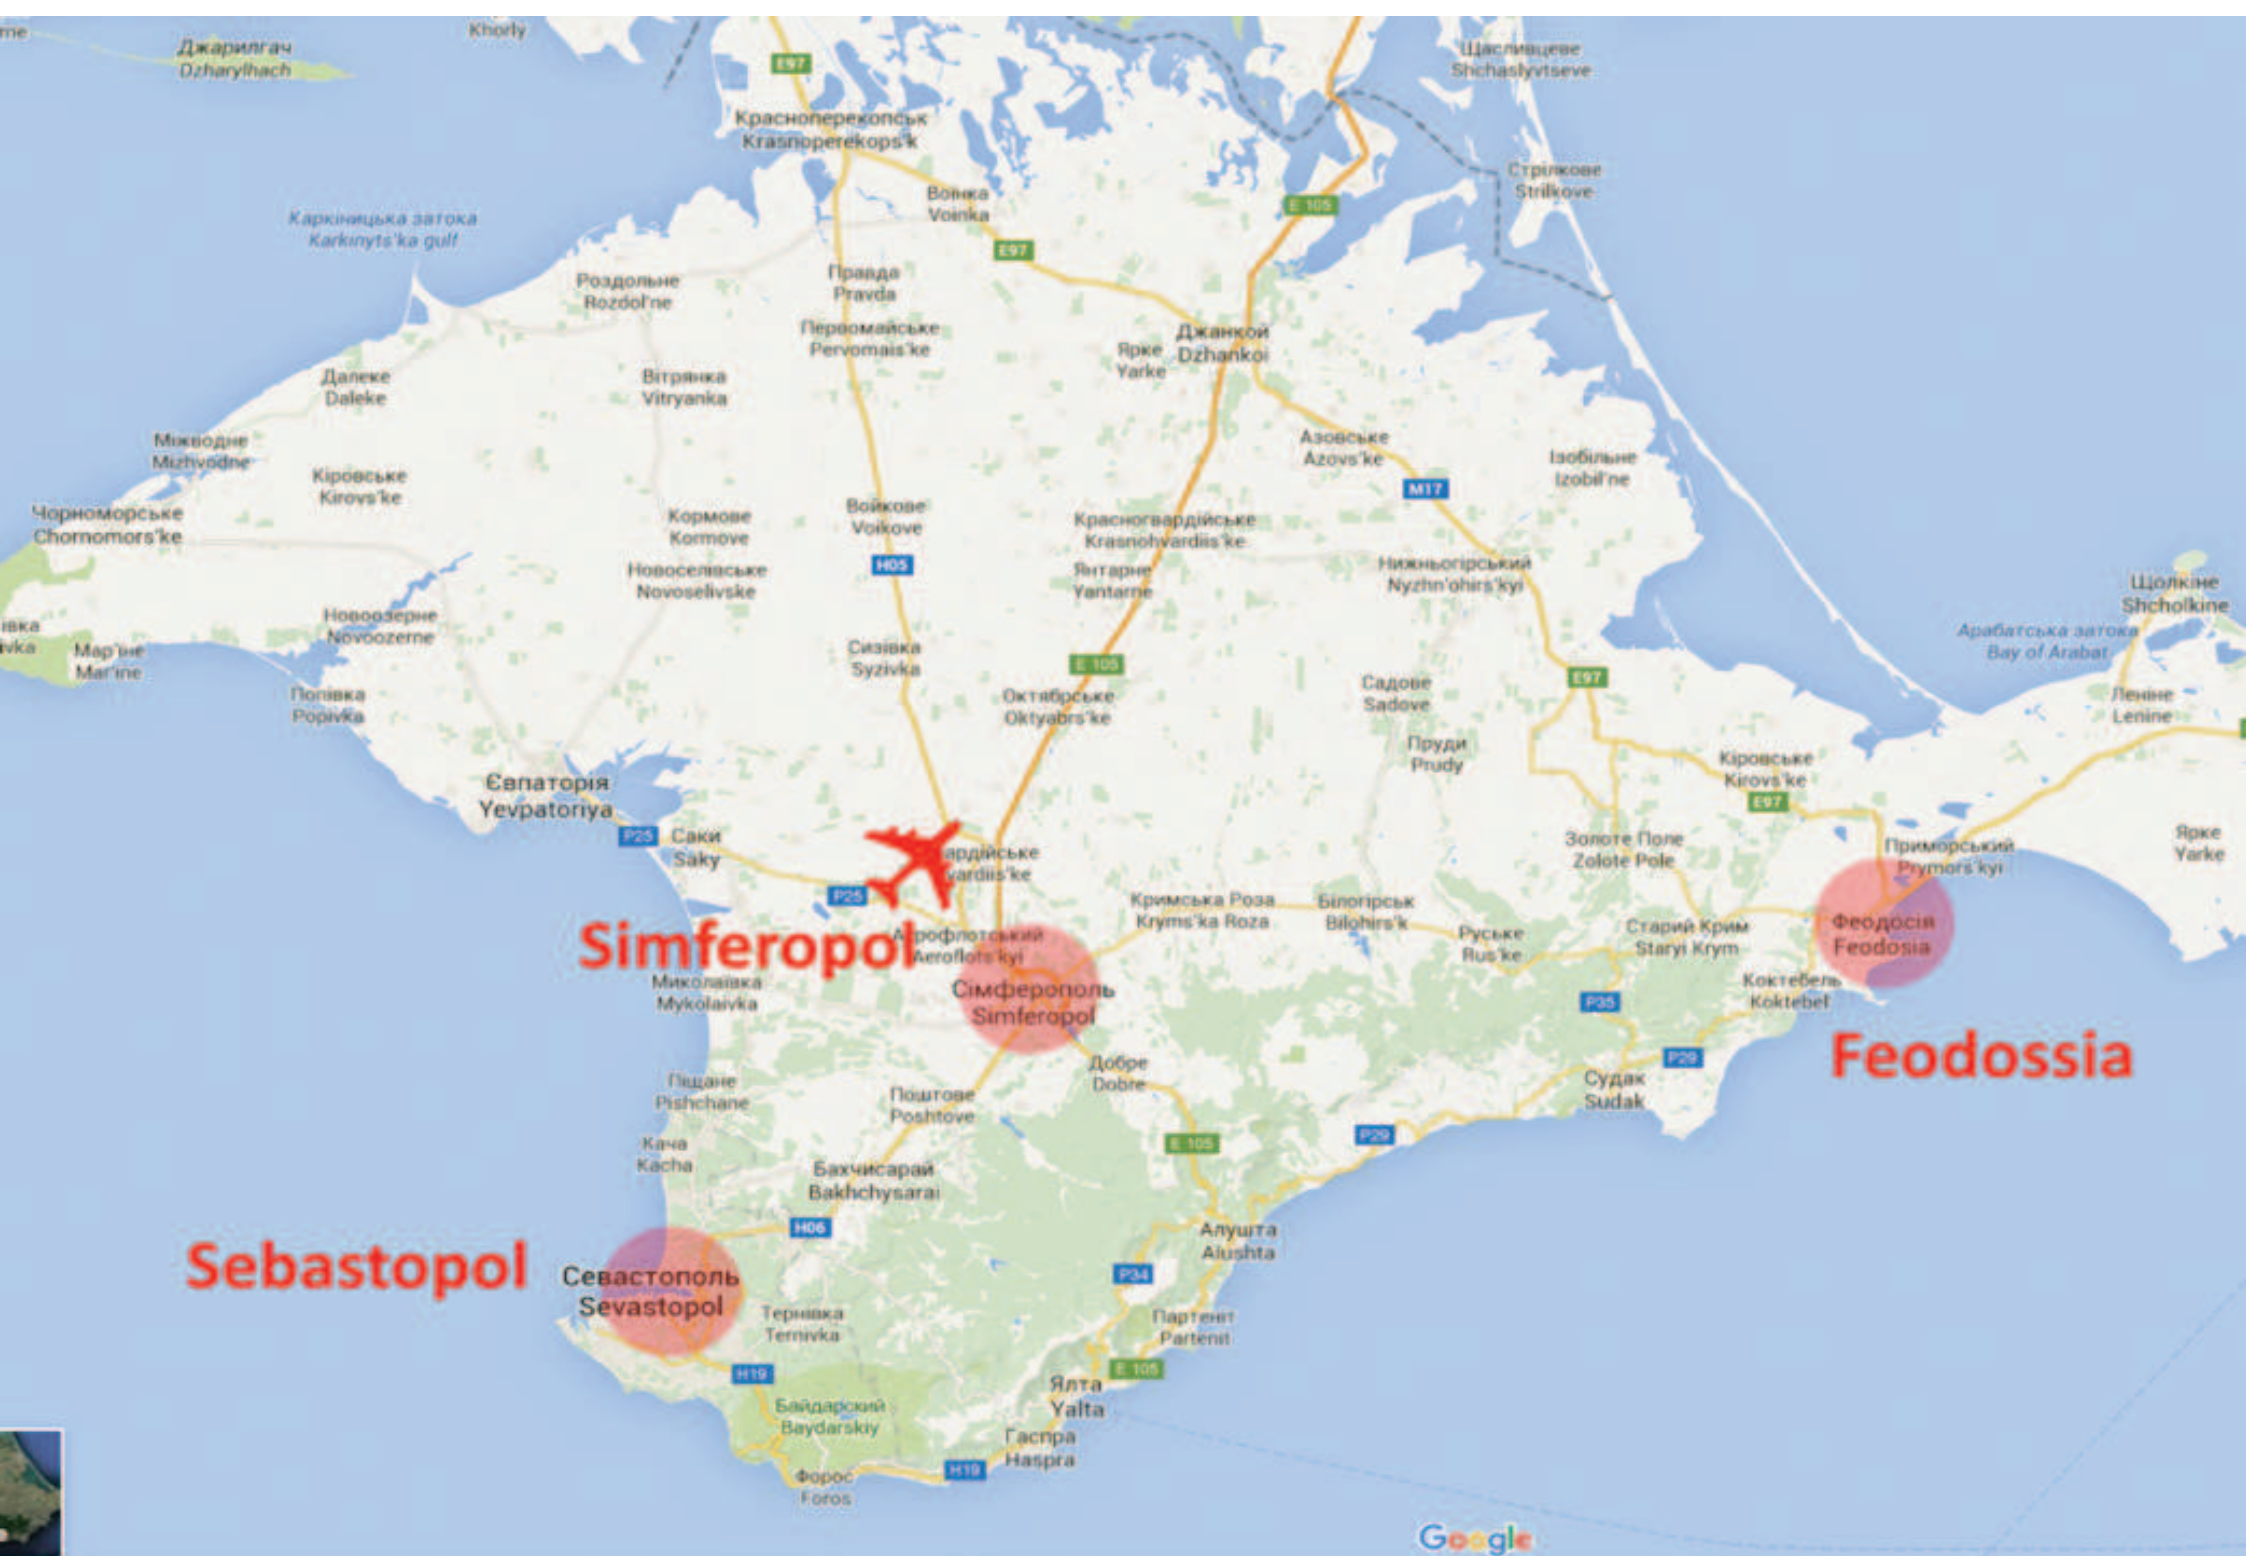

Impressions de Crimée

(séjour du 15 au 23 septembre 2015)

P.-G. Bieri, 4 novembre 2015

Genève
France

Moscou
Москва
Moscow

Simferopol
Сімферополь
Simferopol

А

АЭРОФЛОТ
Российские авиалинии

Симферополь —
Москва
до 6-ти рейсов в день

© 2011 Аэрофлот. Все права защищены.

Джарилгач
Dzharylhach

Khorly

Щасливцеве
Shchaslyvtseve

Красноперекопськ
Krasnopererekops'k

Стрілкове
Strilkove

Каркініцька затока
Karkinyts'ka gulf

Войка
Voivka

E 105

Роздольне
Rozdol'ne

Правда
Pravda

E 97

Далеке
Daleke

Вітрянка
Vitryanka

Первомайське
Pervomais'ke