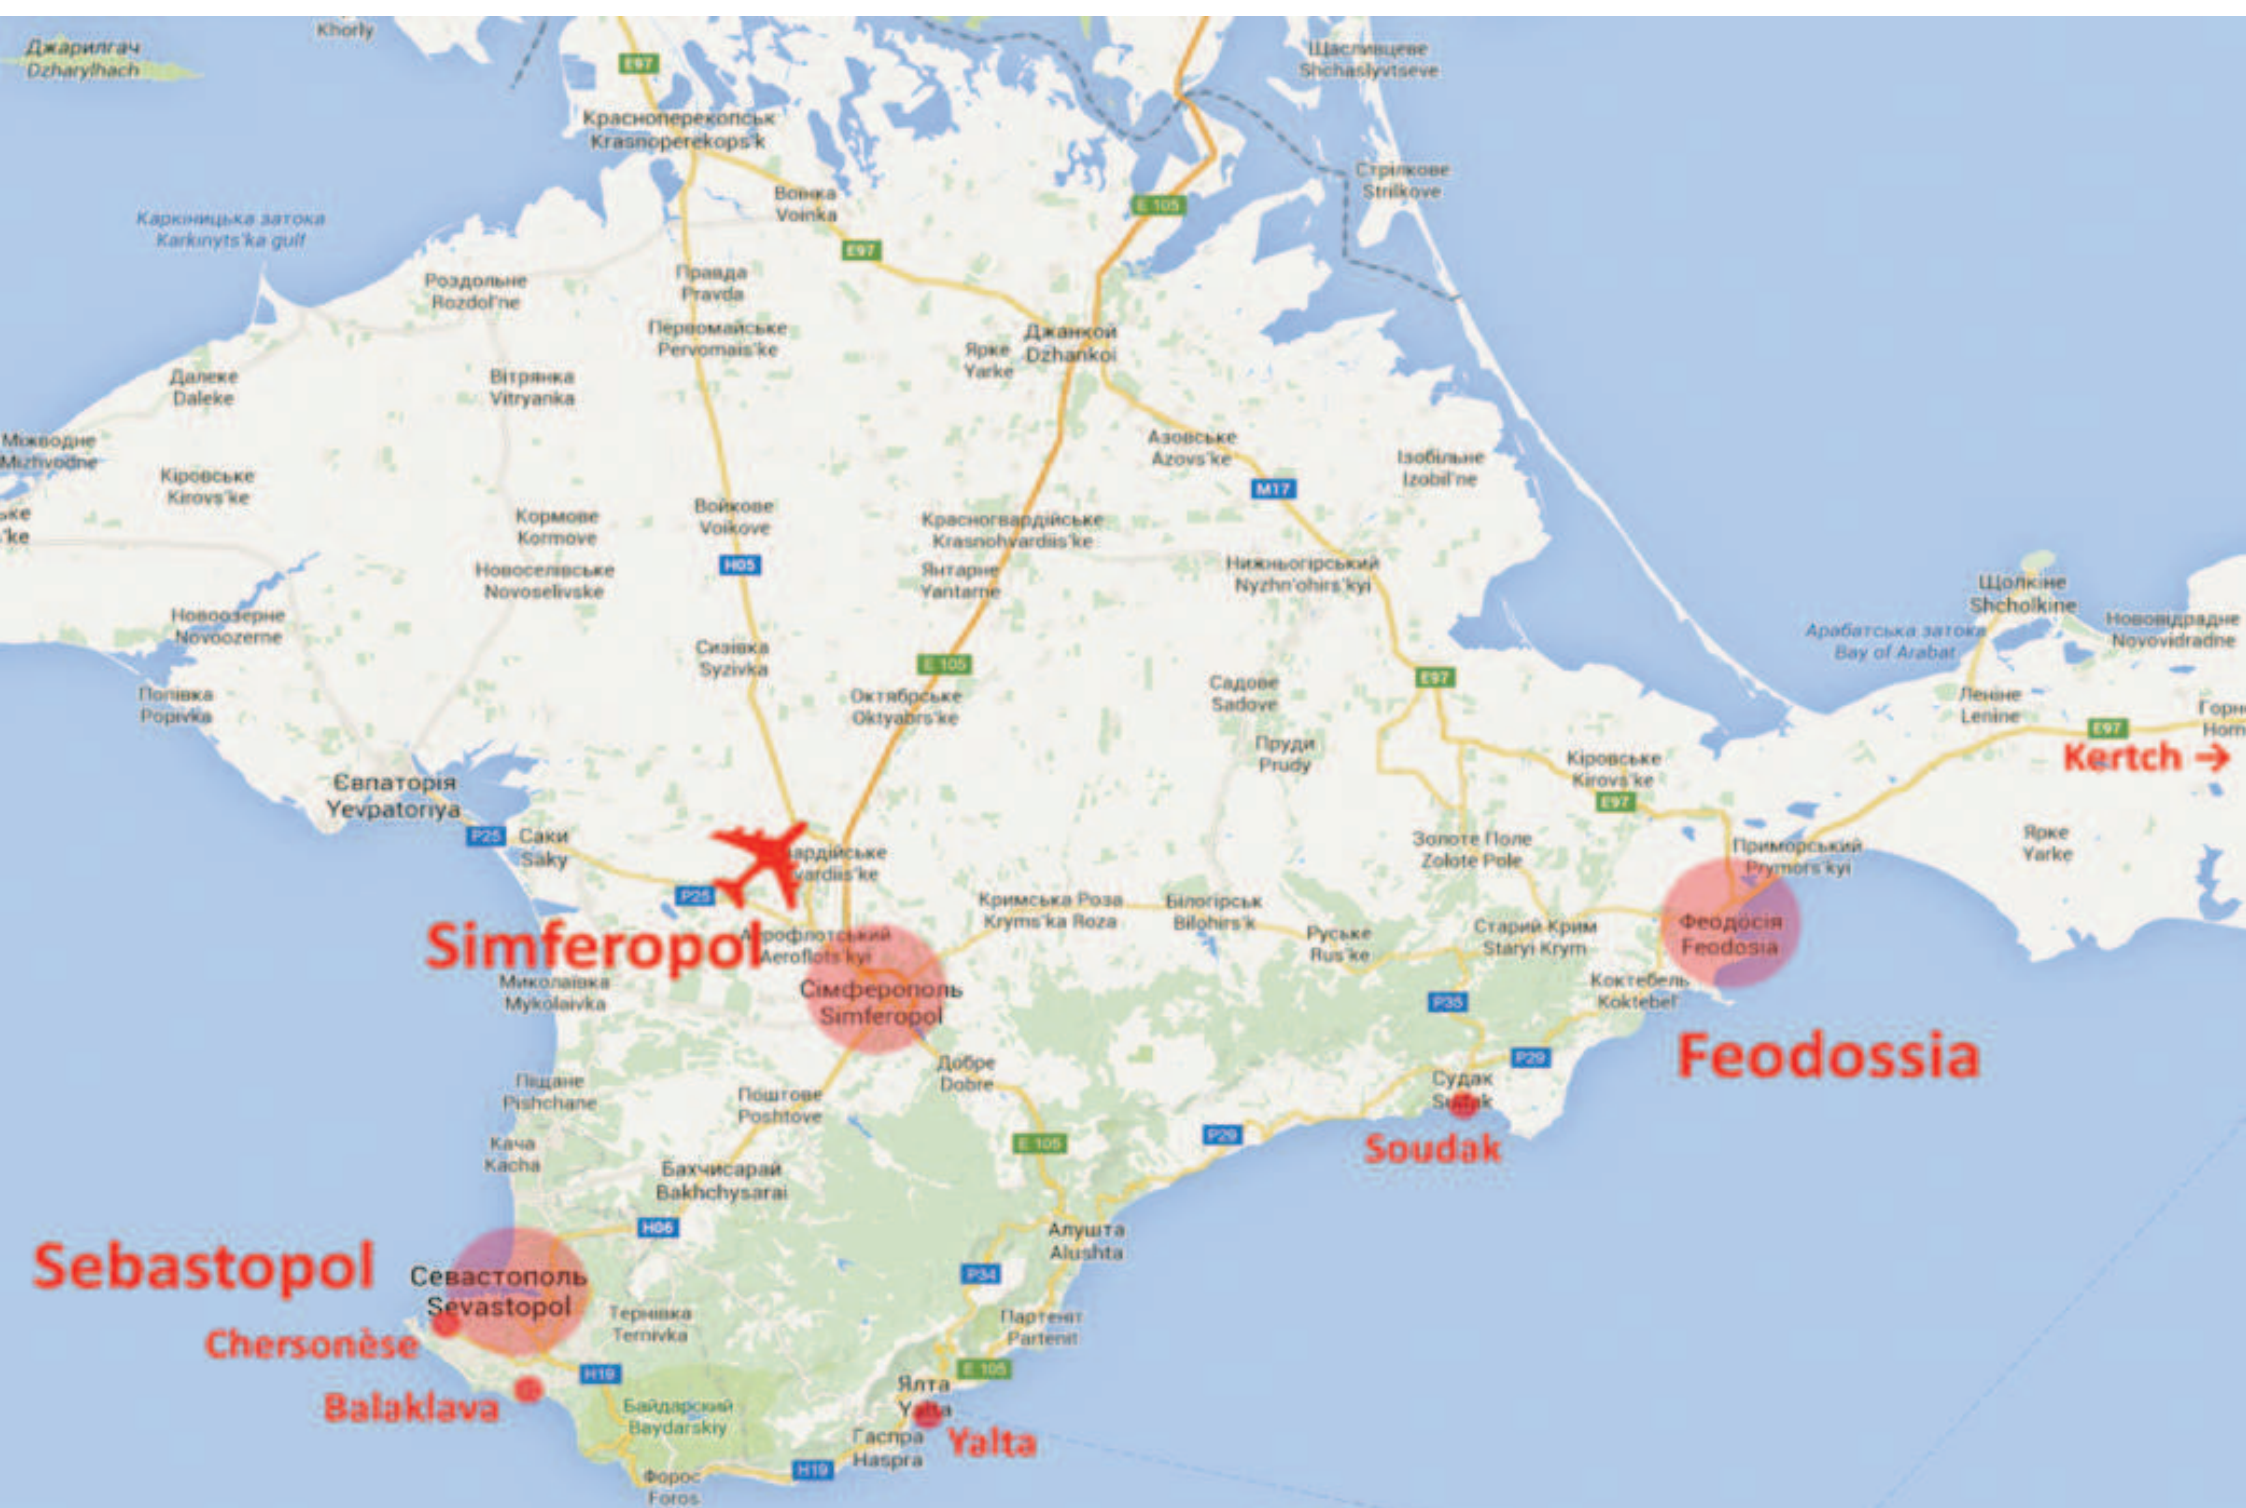

E 105

P 29

Sebastopol

Севастополь
Sevastopol

Тернівка
Ternivka

N 19

Байдарський
Baidars'kyi

Ялта
Yalta

Soudak

Feodosia (Théodosie)

ОТЕЛЬ АЛЫЕ ПАРУСА

Feodossia

Kertch

Simferopol

15:50

№ TRAIN ПОЕЗДА	DESTINATION СТАНЦИЯ НАЗНАЧЕНИЯ	ARRIVAL ПРИБЫТИЕ		DEPARTURE ОТПРАВЛЕНИЕ		PL ПЛ	TRACK ПУТЬ	DELAY ОПОЗДАНИЕ	
		ЧАС	МИН	ЧАС	МИН			ЧАС	МИН
6626	СИМФЕРОПОЛЬ-СОЛ. ОЗЕРО	.	.	15:50	.	5	8	.	.
561	МОСКВА-СИМФЕРОПОЛЬ	16:15
6681	ЕВПАТОРИЯ-СИМФЕРОПОЛЬ	16:30
6627	СОЛ. ОЗЕРО-СИМФЕРОПОЛЬ	17:25
6841	СИМФЕРОПОЛЬ-СЕВАСТОПОЛЬ	.	.	17:45
6628	СИМФЕРОПОЛЬ-СОЛ. ОЗЕРО	.	.	18:30
6656	СИМФЕРОПОЛЬ-ЕВПАТОРИЯ	.	.	18:40

ПРИГОРОДНОЕ СООБЩЕНИЕ

15:50

№ ПОЕЗДА	ДО К/С	СТАНЦИЯ	ПРИБЫТИЕ		ОТПРАВЛЕНИЕ		ПЛ. ПУТЬ	ОПОЗДАНИЕ	
			ЧАС	МИН	ЧАС	МИН		ЧАС	МИН
561	ИЗ	МОСКВЫ	16:15
6681	ИЗ	ЕВПАТОРИИ	16:30
6627	ИЗ	СОЛ. ОЗЕРА	17:25
6841	ДО	СЕВАСТОПОЛЯ	.	.	17:45
6626	ДО	СОЛ. ОЗЕРА	.	.	15:50	5	8	.	.

000000

Simferopol

Feodosia

Soudak

Sevastopol

Balaklava

Yalta

Симферополь