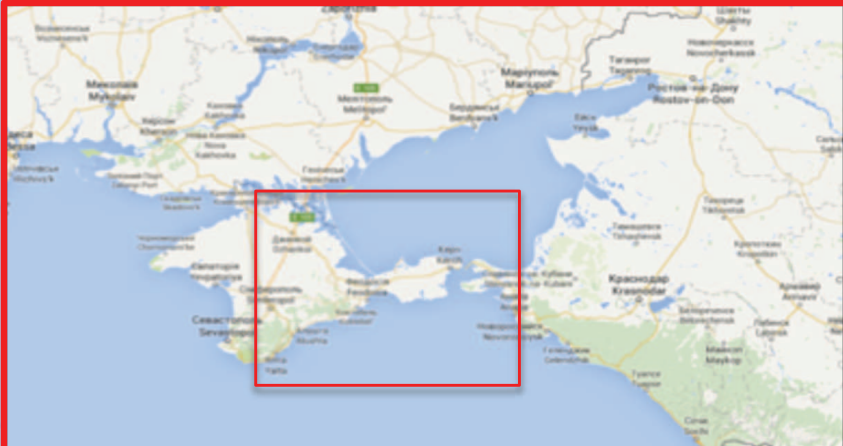

Пруді
Prudy

Кіровське
Kirovs'ke

Арабатська затока
Bay of Arabat

Леніне
Lenine

Ярке
Yarke

Simferopol

Аерофлотський
Aeroflots'kyi

Сімферополь
Simferopol

E 105

P 29

Sebastopol

Севастополь
Sevastopol

Тернівка
Ternivka

N 19

Байдарський
Baidars'kyi

Ялта
Yalta

Soudak

Feodosia (Théodosie)

ОТЕЛЬ АЛЫЕ ПАРУСА

Feodossia

Kertch

Simferopol

15:50

№ TRAIN ПОЕЗДА	DESTINATION СТАНЦИЯ НАЗНАЧЕНИЯ	ARRIVAL ПРИБЫТИЕ		DEPARTURE ОТПРАВЛЕНИЕ		PL ПЛ	TRACK ПУТЬ	DELAY ОПОЗДАНИЕ	
		ЧАС	МИН	ЧАС	МИН			ЧАС	МИН
6626	СИМФЕРОПОЛЬ-СОЛ. ОЗЕРО	.	.	15:50	.	5	8	.	.
561	МОСКВА-СИМФЕРОПОЛЬ	16:15
6681	ЕВПАТОРИЯ-СИМФЕРОПОЛЬ	16:30
6627	СОЛ. ОЗЕРО-СИМФЕРОПОЛЬ	17:25
6841	СИМФЕРОПОЛЬ-СЕВАСТОПОЛЬ	.	.	17:45
6628	СИМФЕРОПОЛЬ-СОЛ. ОЗЕРО	.	.	18:30
6656	СИМФЕРОПОЛЬ-ЕВПАТОРИЯ	.	.	18:40

000000

Simferopol

Feodosia

Soudak

Sevastopol

Balaklava

Yalta

Симферополь