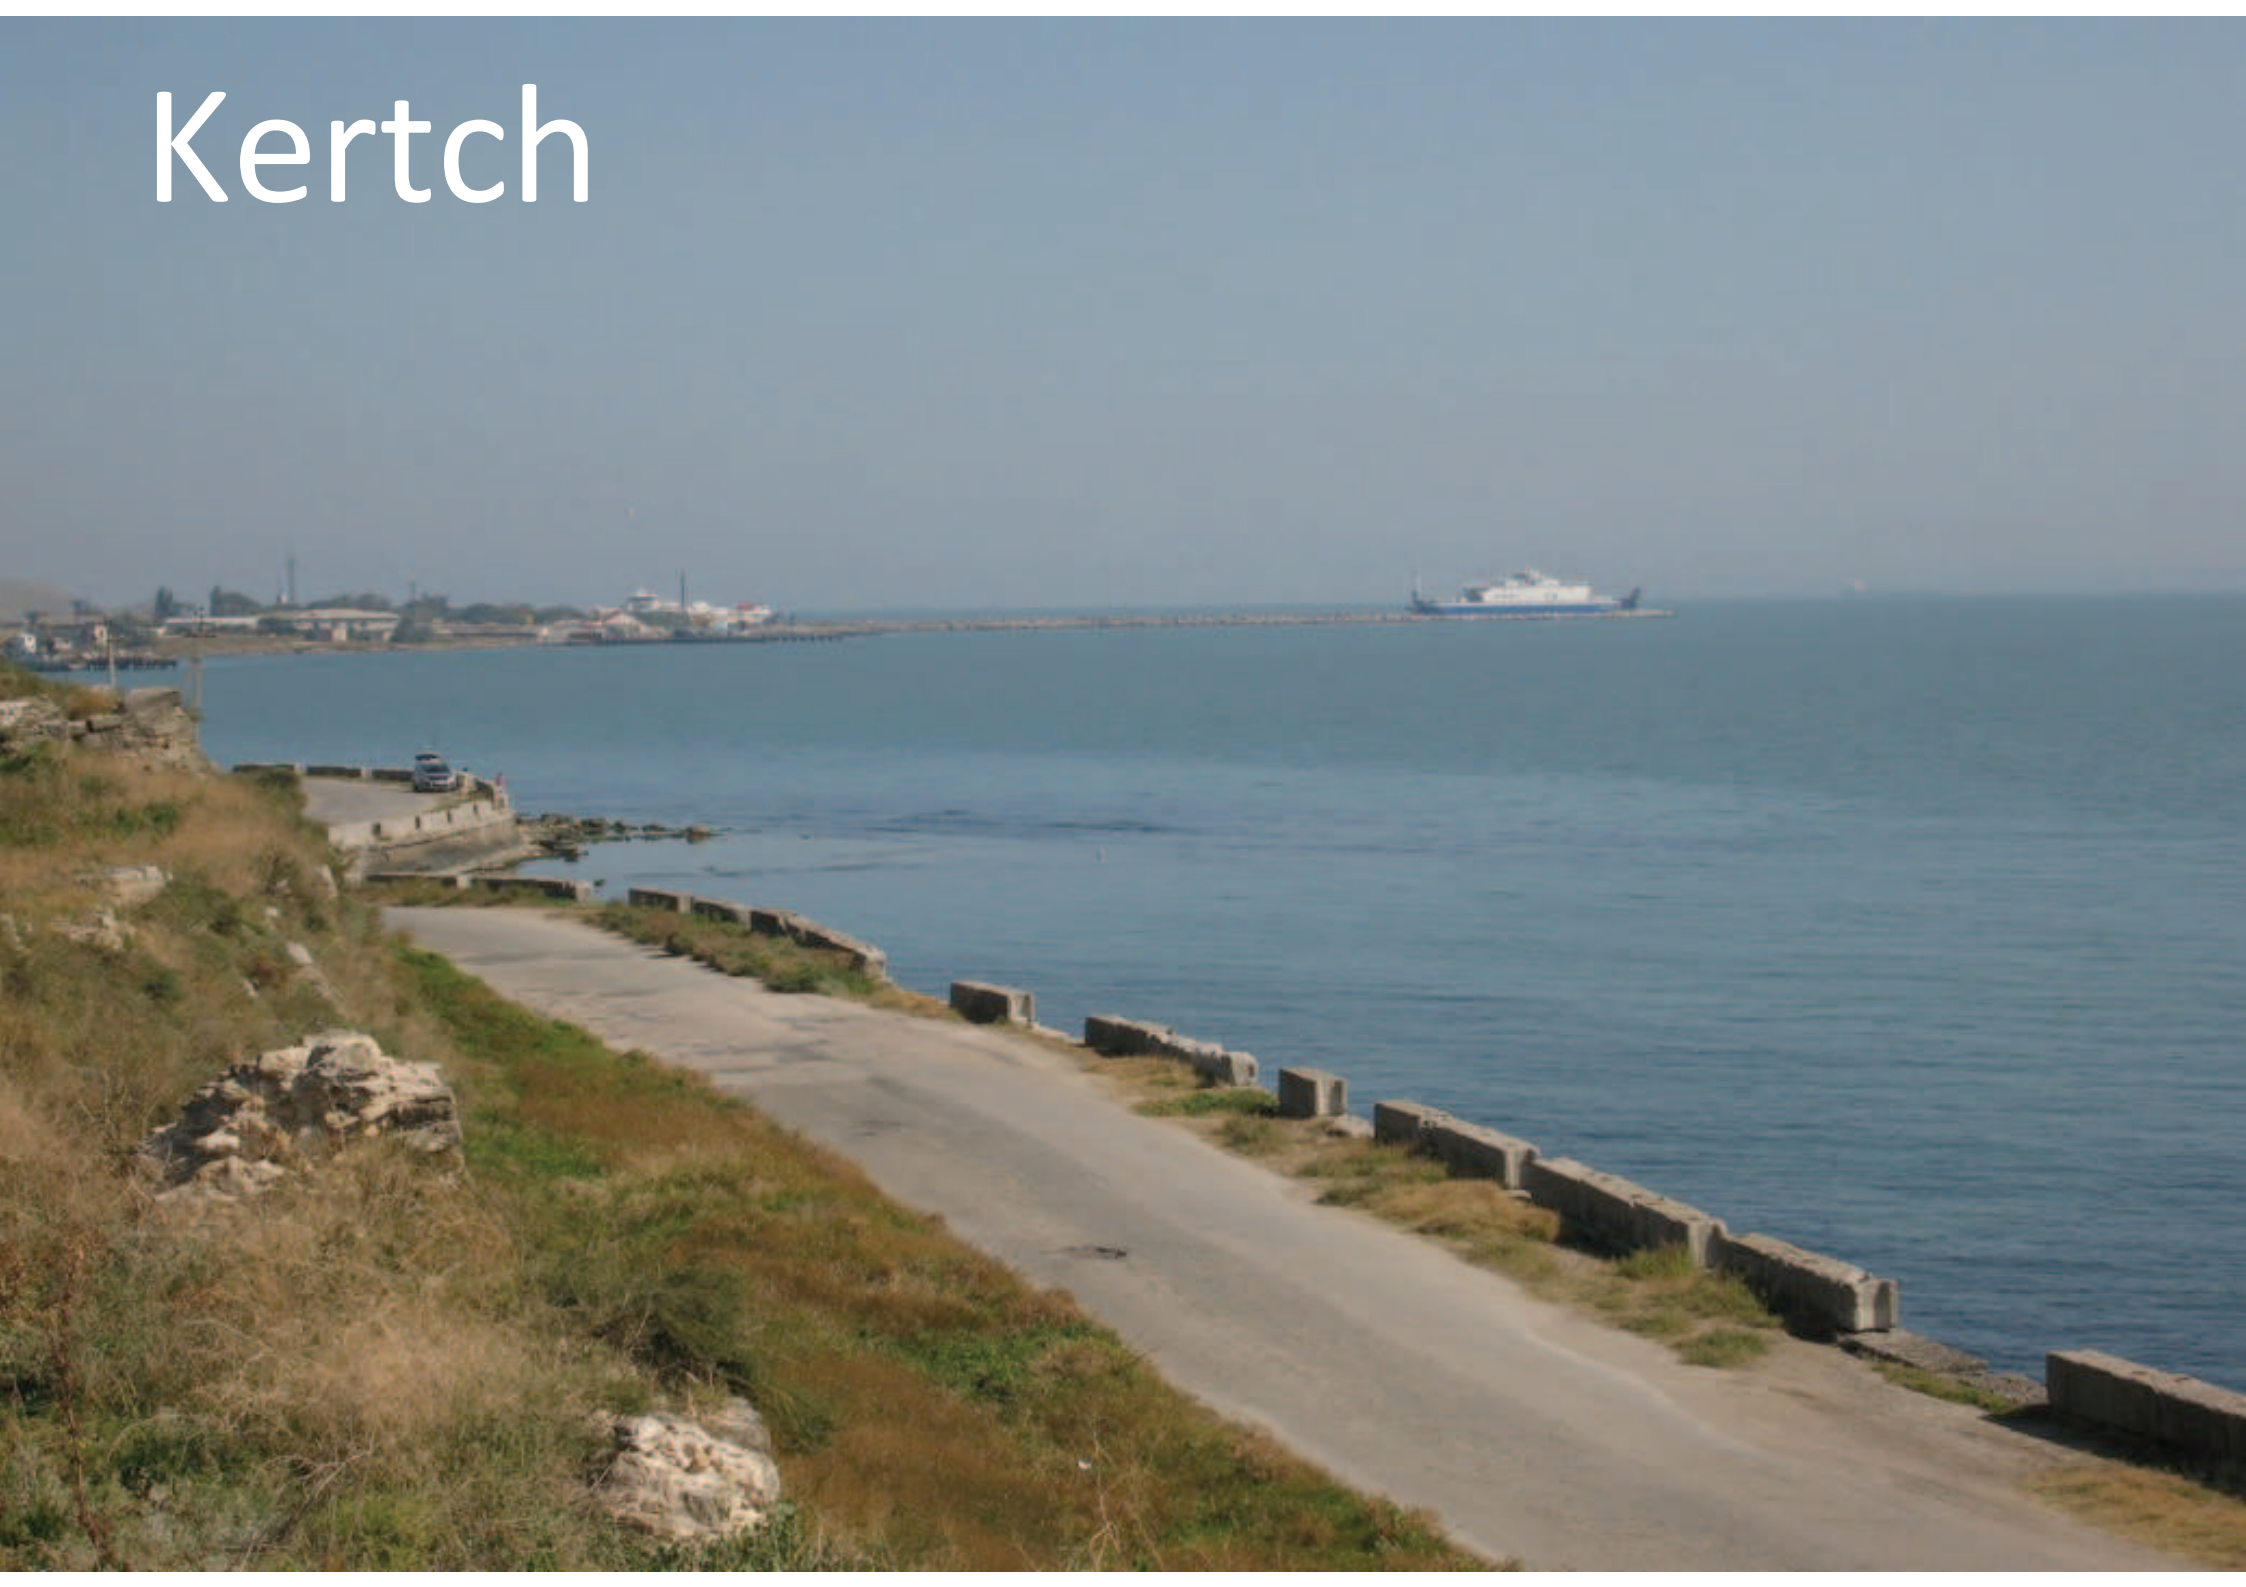

Soudak

Feodosia (Théodosie)

ОТЕЛЬ АЛЫЕ ПАРУСА

Feodossia

Kertch

Simferopol

15:50

№ TRAIN ПОЕЗДА	DESTINATION СТАНЦИЯ НАЗНАЧЕНИЯ	ARRIVAL ПРИБЫТИЕ		DEPARTURE ОТПРАВЛЕНИЕ		PL ПЛ	TRACK ПУТЬ	DELAY ОПОЗДАНИЕ	
		ЧАС	МИН	ЧАС	МИН			ЧАС	МИН
6626	СИМФЕРОПОЛЬ-СОЛ. ОЗЕРО	.	.	15:50	.	5	8	.	.
561	МОСКВА-СИМФЕРОПОЛЬ	16:15
6681	ЕВПАТОРИЯ-СИМФЕРОПОЛЬ	16:30
6627	СОЛ. ОЗЕРО-СИМФЕРОПОЛЬ	17:25
6841	СИМФЕРОПОЛЬ-СЕВАСТОПОЛЬ	.	.	17:45
6628	СИМФЕРОПОЛЬ-СОЛ. ОЗЕРО	.	.	18:30
6656	СИМФЕРОПОЛЬ-ЕВПАТОРИЯ	.	.	18:40