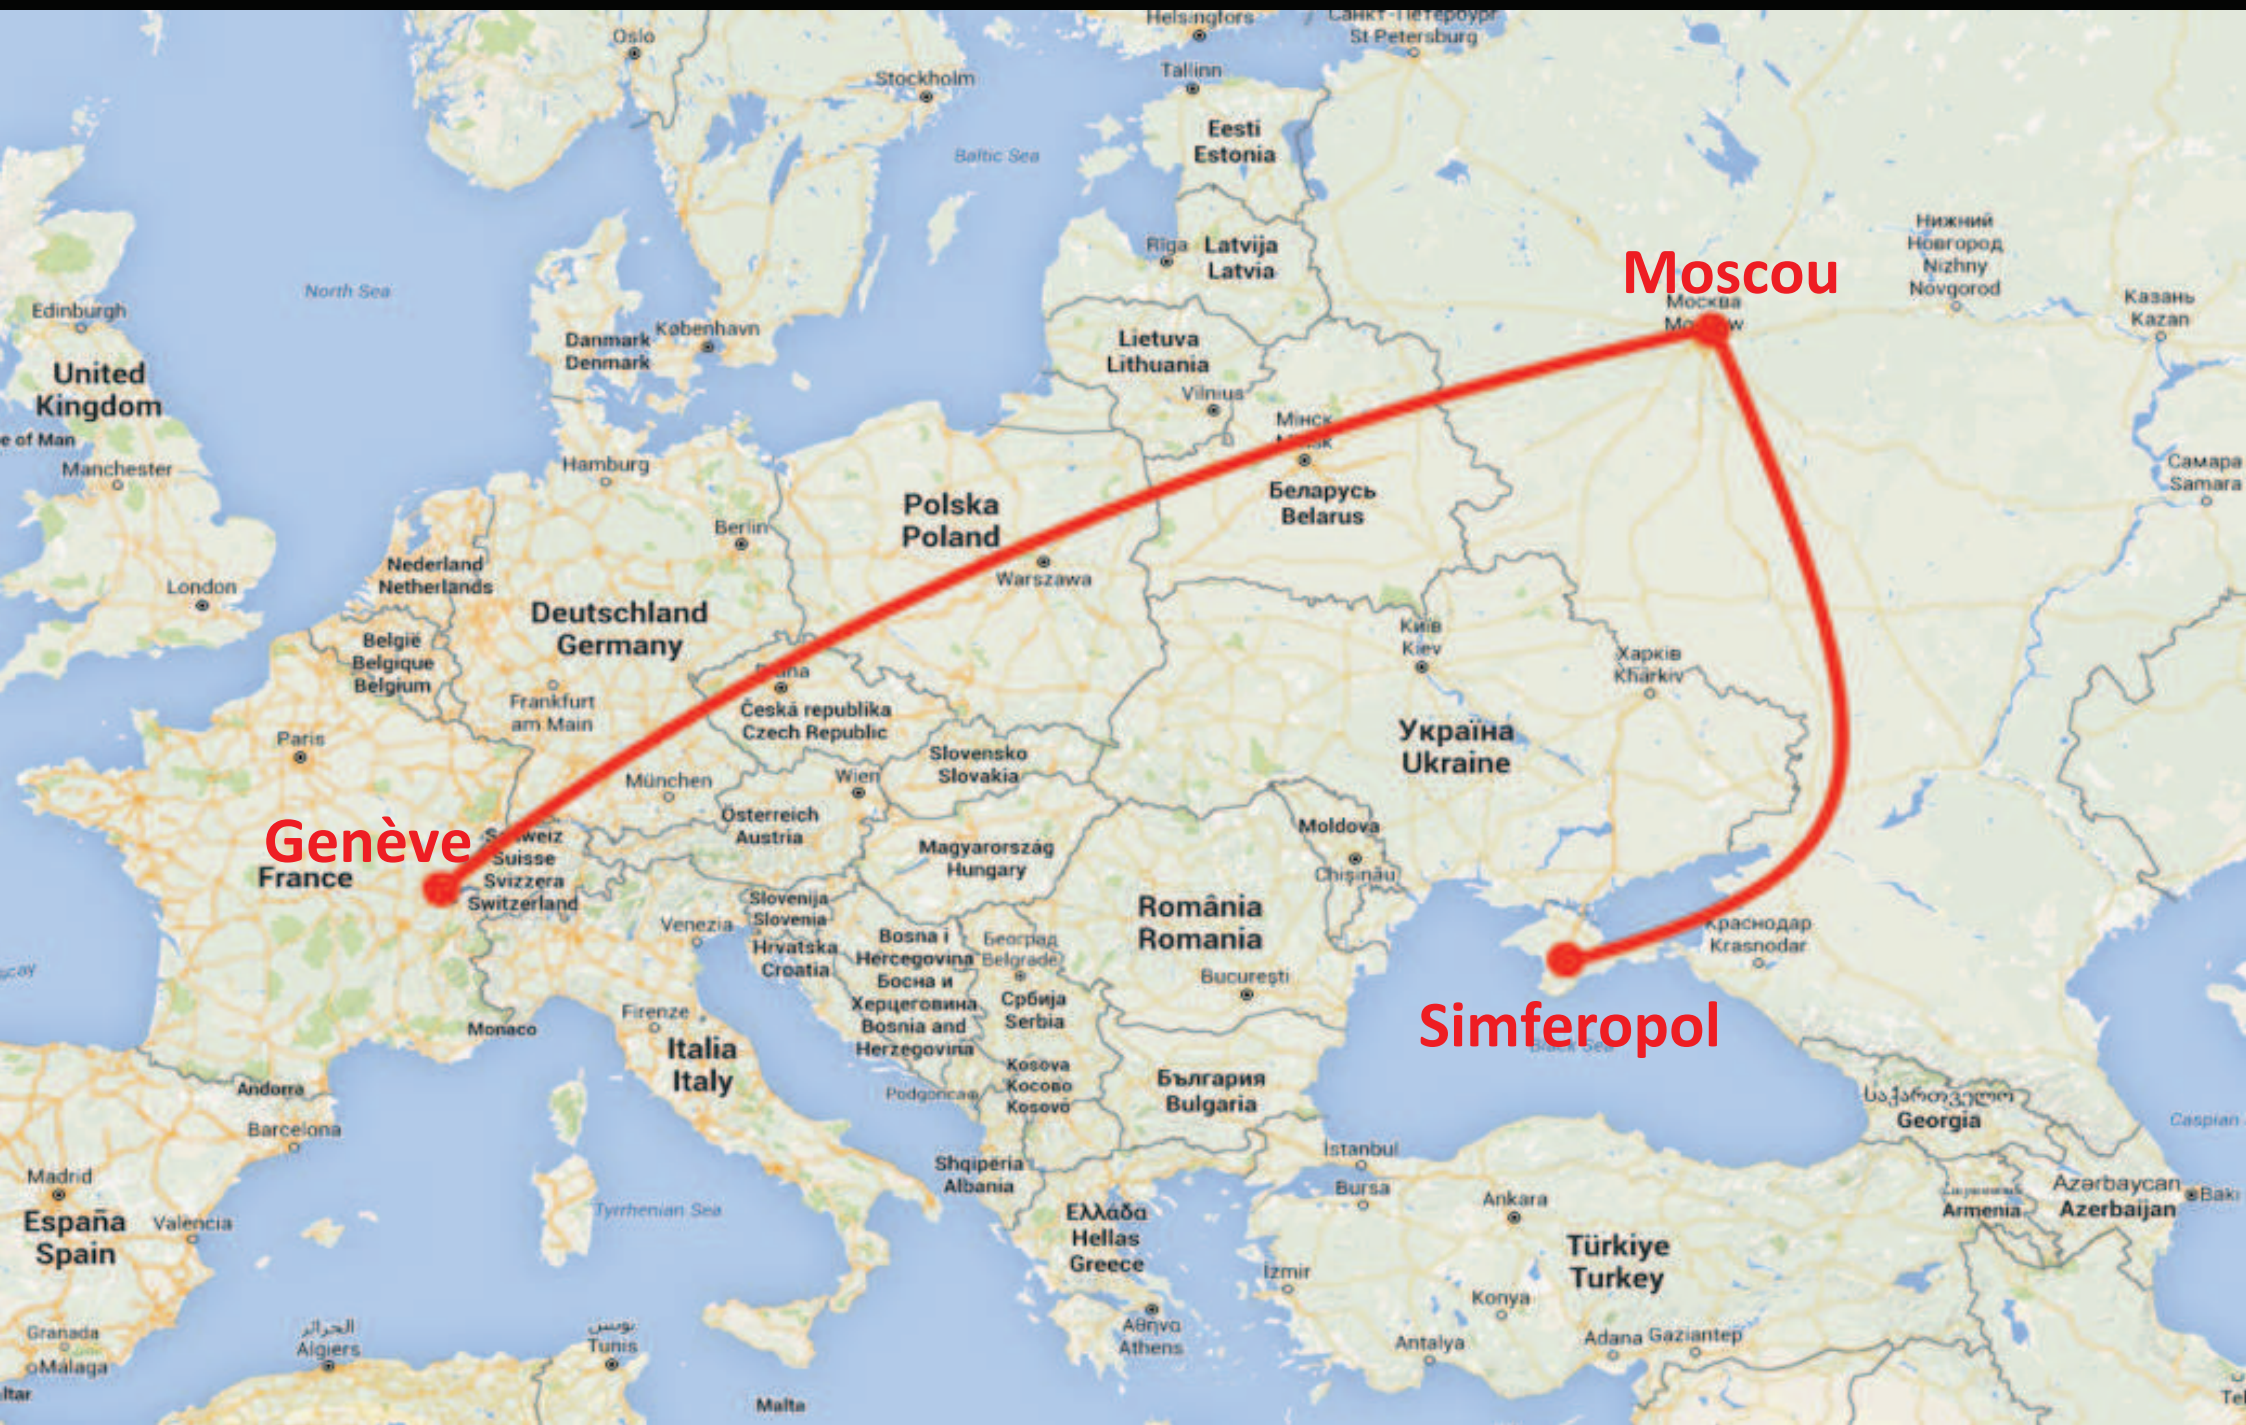

Impressions de Crimée

(séjour du 15 au 23 septembre 2015)

P.-G. Bieri, 4 novembre 2015

Genève
France

Moscou
Москва
Moscow

Simferopol
Сімферополь
Simferopol

А

АЭРОФЛОТ
Российские авиалинии

Симферополь —
Москва
до 6-ти рейсов в день

© 2011 Аэрофлот. Все права защищены.

Джарилгач
Dzharylhach

Khorly

Щасливцеве
Shchaslyvtseve

Красноперекопськ
Krasnopererekops'k

Стрілкове
Strilkove

Каркініцька затока
Karkinyts'ka gulf